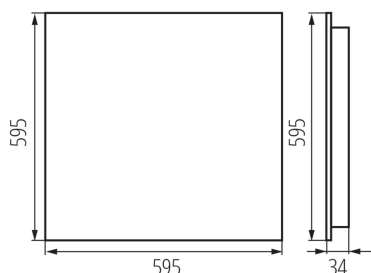

5905339358363

ЗАГАЛЬНІ ДАНІ:

Колір: білий

Місце монтажу: для вбудовування в стелю

Місце використання: всередині

Мінімальна відстань від освітленого об'єкта: 0,5m

Можливість співпраці з притемнювачем: ні

Продукт не пристосований для накривання термоізоляційним матеріалом: так

Довжина (мм): 595

Ширина (мм): 595

Висота (мм): 34

Зінтегроване люмінесцентне джерело світла : так

ТЕХНІЧНІ ХАРАКТЕРИСТИКИ:

Номинальна напруга (В): 220-240 AC

Номинальна частота (Гц): 50

Потужність максимальна (Вт): 39W

Клас захисту від ураження електричним струмом : I

Матеріал плафону: пластмаса

Тип діода: LED SMD

Світловий потік світильника [лм]: 5400

Колір лампи: біла

Корельована колірна температура [K]: 4000

Послідовність кольору в еліпсах МакАдама : ≤ 3

Індекс кольоропередачі: 80

Тривалість роботи (год): 50000

Коефіцієнт утримання світлового потоку в кінці номінального періоду тривалості роботи: L90B10

Кількість циклів ввімкнуті/вимкнуті: ≥ 30000

Кут освітлення ($^{\circ}$): 50

Діапазон температури оточення, впливу якої може піддаватися продукт ($^{\circ}\text{C}$): $5 \div 25$

тип абажуру: растр

Матеріал корпусу: метал

Тип з'єднання: клемник самозатискний

Діапазон перетинів застосовуваних кабелів [мм^2]: $1,5 \div 2,5$

Тривалість нагріву лампи (с): ≤ 1

Тривалість запалювання лампи (с): $\leq 0,5$

Rodzaj soczewki [$^{\circ}$]: 50

Ступінь IP: 20

UGR: ≤ 16