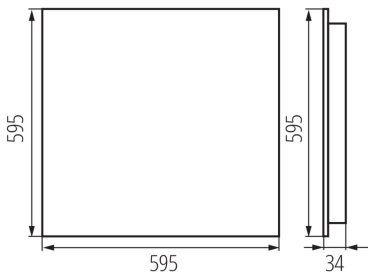

Офісний світлодіодний світильник прихованого монтажу

5905339358448

ЗАГАЛЬНІ ДАНІ:

Колір: білий

Місце монтажу: для вбудовування в стелю

Місце використання: всередині

Мінімальна відстань від освітленого об'єкта: 0,5m

Можливість співпраці з притемнювачем: ні

Продукт не пристосований для накривання термоізоляційним матеріалом: так

Довжина (мм): 595

Ширина (мм): 595

Висота (мм): 34

Зінтегроване люмінесцентне джерело світла : так