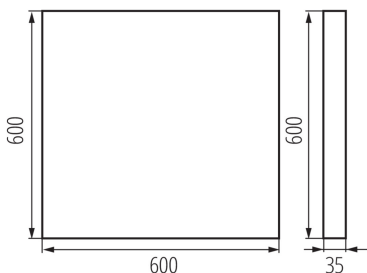

5905339358462

ЗАГАЛЬНІ ДАНІ:

Колір: білий

Місце монтажу: для установки на стелі

Місце використання: всередині

Мінімальна відстань від освітленого об'єкта: 0,5m

Можливість співпраці з притемнювачем: ні

Продукт не пристосований для накривання термоізоляційним матеріалом: так

Довжина (мм): 600

Ширина (мм): 600

Висота (мм): 35

Зінтегроване люмінесцентне джерело світла: так

ТЕХНІЧНІ ХАРАКТЕРИСТИКИ:

Номінальна напруга (В): 220-240 AC

Номінальна частота (Гц): 50

Потужність максимальна (Вт): 31W

Клас захисту від ураження електричним струмом: I

Матеріал плафону: пластмаса

Тип діода: LED SMD

Світловий потік світильника [лм]: 4300

Колір лампи: теплий білий

Корельована колірна температура [K]: 3000

Послідовність кольору в еліпсах МакАдама: ≤ 3

Індекс кольоропередачі: 80

Тривалість роботи (год): 50000

Коефіцієнт утримання світлового потоку в кінці номінального періоду тривалості роботи: L90B10

Кількість циклів ввімкнуті/вимкнуті: ≥ 30000

Кут освітлення ($^{\circ}$): 80

Діапазон температури оточення, впливу якої може піддаватися продукт ($^{\circ}\text{C}$): $5 \div 25$

тип абажуру: растр

Матеріал корпусу: метал

Тип з'єднання: клемник самозатискний

Діапазон перетинів застосовуваних кабелів [мм^2]: $1,5 \div 2,5$

Тривалість нагріву лампи (с): ≤ 1

Тривалість запалювання лампи (с): $\leq 0,5$

Rodzaj soczewki [$^{\circ}$]: 80

Ступінь IP: 20

UGR: ≤ 15