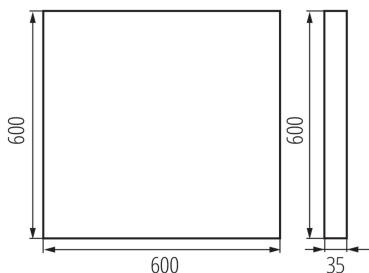

5905339358585

ЗАГАЛЬНІ ДАНІ:

Колір: білий

Місце монтажу: для установки на стелі

Місце використання: всередині

Мінімальна відстань від освітленого об'єкта: 0,5m

Можливість співпраці з притемнювачем: ні

Продукт не пристосований для накривання термоізоляційним матеріалом: так

Довжина (мм): 600

Ширина (мм): 600

Висота (мм): 35

Зінтегроване люмінесцентне джерело світла: так

ТЕХНІЧНІ ХАРАКТЕРИСТИКИ:

Номинальна напруга (В): 220-240 AC

Номинальна частота (Гц): 50

Потужність максимальна (Вт): 22W

Клас захисту від ураження електричним струмом: I

Матеріал плафону: пластмаса

Тип діода: LED SMD

Світловий потік світильника [лм]: 3200

Колір лампи: біла

Корельована колірна температура [K]: 4000

Послідовність кольору в еліпсах МакАдама: ≤ 3

Індекс кольоропередачі: 80

Тривалість роботи (год): 50000

Коефіцієнт утримання світлового потоку в кінці номінального періоду тривалості роботи: L90B10

Кількість циклів ввімкнуті/вимкнуті: ≥ 30000

Кут освітлення ($^{\circ}$): 80

Діапазон температури оточення, впливу якої може піддаватися продукт ($^{\circ}\text{C}$): $5 \div 25$

тип абажуру: растр

Матеріал корпусу: метал

Тип з'єднання: клемник самозатискний

Діапазон перетинів застосовуваних кабелів [мм^2]: $1,5 \div 2,5$

Тривалість нагріву лампи (с): ≤ 1

Тривалість запалювання лампи (с): $\leq 0,5$

Rodzaj soczewki [$^{\circ}$]: 80

Ступінь IP: 20

UGR: ≤ 14