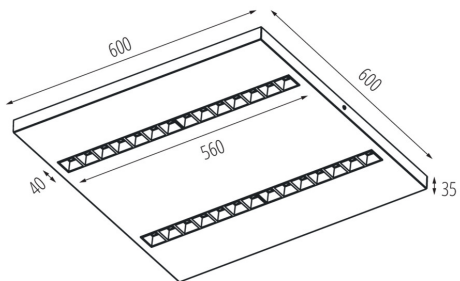

Офісний світлодіодний світильник накладний