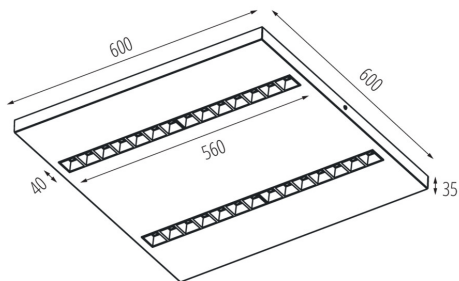

Офісний світлодіодний світильник накладний