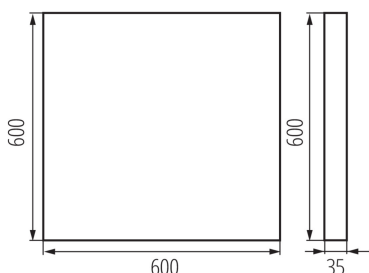

### ЗАГАЛЬНІ ДАНІ:

Колір: білий

Місце монтажу: для установки на стелі

Місце використання: всередині

Мінімальна відстань від освітленого об'єкта: 0,5m

Можливість співпраці з притемнювачем: ні

Продукт не пристосований для накривання термоізоляційним матеріалом: так

Довжина (мм): 600

Ширина (мм): 600

Висота (мм): 35

Зінтегроване люмінесцентне джерело світла: так