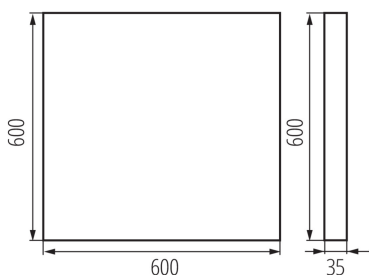

Офісний світлодіодний світильник накладний

5905339359544

ЗАГАЛЬНІ ДАНІ:

Колір: чорний

Місце монтажу: для установки на стелі

Місце використання: всередині

Мінімальна відстань від освітленого об'єкта: 0,5m

Можливість співпраці з притемнювачем: ні

Продукт не пристосований для накривання термоізоляційним матеріалом: так

Довжина (мм): 600

Ширина (мм): 600

Висота (мм): 35

Зінтегроване люмінесцентне джерело світла: так

ТЕХНІЧНІ ХАРАКТЕРИСТИКИ:

Номинальна напруга (В): 220-240 AC

Номинальна частота (Гц): 50

Потужність максимальна (Вт): 22W

Клас захисту від ураження електричним струмом: I

Матеріал плафону: пластмаса

Тип діода: LED SMD

Світловий потік світильника [лм]: 2800

Колір лампи: біла

Корельована колірна температура [K]: 4000

Послідовність кольору в еліпсах МакАдама: ≤ 3

Індекс кольоропередачі: 80

Тривалість роботи (год): 50000

Коефіцієнт утримання світлового потоку в кінці номінального періоду тривалості роботи: L90B10

Кількість циклів ввімкнуті/вимкнуті: ≥ 30000

Кут освітлення ($^{\circ}$): 50

Діапазон температури оточення, впливу якої може піддаватися продукт ($^{\circ}\text{C}$): $5 \div 25$

тип абажуру: растр

Матеріал корпусу: метал

Тип з'єднання: клемник самозатискний

Діапазон перетинів застосовуваних кабелів [мм^2]: $1,5 \div 2,5$

Тривалість нагріву лампи (с): ≤ 1

Тривалість запалювання лампи (с): $\leq 0,5$

Rodzaj soczewki [$^{\circ}$]: 50

Ступінь IP: 20

UGR: ≤ 14