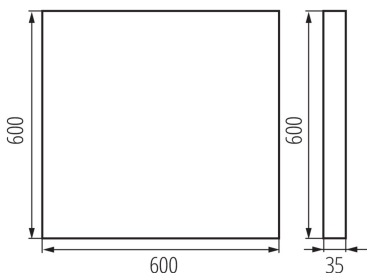

Офісний світлодіодний світильник накладний

5905339359582

ЗАГАЛЬНІ ДАНІ:

Колір: чорний

Місце монтажу: для установки на стелі

Місце використання: всередині

Мінімальна відстань від освітленого об'єкта: 0,5m

Можливість співпраці з притемнювачем: ні

Продукт не пристосований для накривання термоізоляційним матеріалом: так

Довжина (мм): 600

Ширина (мм): 600

Висота (мм): 35

Зінтегроване люмінесцентне джерело світла: так

ТЕХНІЧНІ ХАРАКТЕРИСТИКИ:

Номінальна напруга (В): 220-240 AC

Номінальна частота (Гц): 50

Потужність максимальна (Вт): 31W

Клас захисту від ураження електричним струмом: I

Матеріал плафону: пластмаса

Тип діода: LED SMD

Світловий потік світильника [лм]: 3800

Колір лампи: біла

Кількість циклів ввімкнуті/вимкнуті: ≥ 30000

Кут освітлення ($^{\circ}$): 50

Діапазон температури оточення, впливу якої може піддаватися продукт ($^{\circ}\text{C}$): $5 \div 25$

тип абажуру: растр

Матеріал корпусу: метал