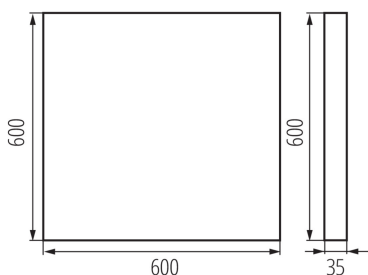

5905339360663

ЗАГАЛЬНІ ДАНІ:

Колір: білий

Місце монтажу: для установки на стелі

Місце використання: всередині

Мінімальна відстань від освітленого об'єкта: 0,5m

Можливість співпраці з притемнювачем: ні

Продукт не пристосований для накривання термоізоляційним матеріалом: так

Довжина (мм): 600

Ширина (мм): 600

Висота (мм): 35

Зінтегроване люмінесцентне джерело світла: так

ТЕХНІЧНІ ХАРАКТЕРИСТИКИ:

Номинальна напруга (В): 220-240 AC

Номинальна частота (Гц): 50

Потужність максимальна (Вт): 22W

Клас захисту від ураження електричним струмом: I

Матеріал плафону: пластмаса

Тип діода: LED SMD

Світловий потік світильника [лм]: 3200

Колір лампи: neutral warm white

Корельована колірна температура [K]: 3500

Послідовність кольору в еліпсах МакАдама: ≤ 3

Індекс кольоропередачі: 80

Тривалість роботи (год): 50000

Коефіцієнт утримання світлового потоку в кінці номінального періоду тривалості роботи: L90B10

Кількість циклів ввімкнуті/вимкнуті: ≥ 30000

Кут освітлення ($^{\circ}$): 50

Діапазон температури оточення, впливу якої може піддаватися продукт ($^{\circ}\text{C}$): $5 \div 25$

тип абажуру: растр

Матеріал корпусу: метал

Тип з'єднання: клемник самозатискний

Діапазон перетинів застосовуваних кабелів [мм^2]: $1,5 \div 2,5$

Тривалість нагріву лампи (с): ≤ 1

Тривалість запалювання лампи (с): $\leq 0,5$

Rodzaj soczewki [$^{\circ}$]: 50

Ступінь IP: 20

UGR: ≤ 14