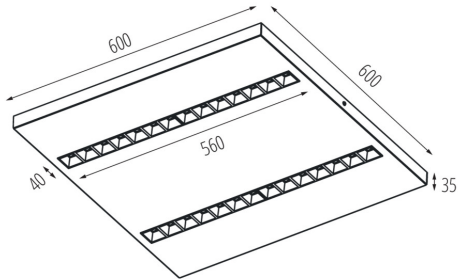

Офісний світлодіодний світильник накладний