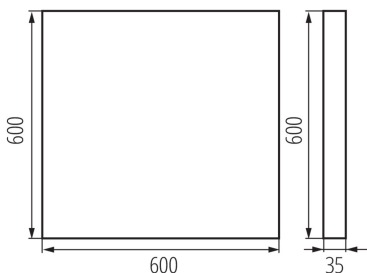

Офісний світлодіодний світильник накладний

5905339360700

ЗАГАЛЬНІ ДАНІ:

Колір: білий

Місце монтажу: для установки на стелі

Місце використання: всередині

Мінімальна відстань від освітленого об'єкта: 0,5m

Можливість співпраці з притемнювачем: ні

Продукт не пристосований для накривання термоізоляційним матеріалом: так

Довжина (мм): 600

Ширина (мм): 600

Висота (мм): 35

Зінтегроване люмінесцентне джерело світла: так

ТЕХНІЧНІ ХАРАКТЕРИСТИКИ:

Номинальна напруга (В): 220-240 AC

Номинальна частота (Гц): 50

Потужність максимальна (Вт): 31W

Клас захисту від ураження електричним струмом: I

Матеріал плафону: пластмаса

Тип діода: LED SMD

Світловий потік світильника [лм]: 4300

Колір лампи: neutral warm white

Кількість циклів ввімкнуті/вимкнуті: ≥ 30000

Кут освітлення ($^{\circ}$): 50

Діапазон температури оточення, впливу якої може піддаватися продукт ($^{\circ}\text{C}$): $5 \div 25$

тип абажуру: растр

Матеріал корпусу: метал