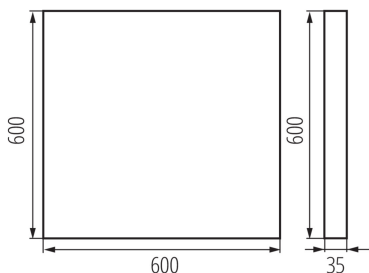

Офісний світлодіодний світильник накладний

5905339360861

ЗАГАЛЬНІ ДАНІ:

Колір: білий

Місце монтажу: для установки на стелі

Місце використання: всередині

Мінімальна відстань від освітленого об'єкта: 0,5m

Можливість співпраці з притемнювачем: ні

Продукт не пристосований для накривання термоізоляційним матеріалом: так

Довжина (мм): 600

Ширина (мм): 600

Висота (мм): 35

Зінтегроване люмінесцентне джерело світла: так

ТЕХНІЧНІ ХАРАКТЕРИСТИКИ:

Номінальна напруга (В): 220-240 AC

Номінальна частота (Гц): 50

Потужність максимальна (Вт): 31W

Клас захисту від ураження електричним струмом: I

Матеріал плафону: пластмаса

Тип діода: LED SMD

Світловий потік світильника [лм]: 4300

Колір лампи: neutral warm white

Кількість циклів ввімкнуті/вимкнуті: ≥ 30000

Кут освітлення ($^{\circ}$): 80

Діапазон температури оточення, впливу якої може піддаватися продукт ($^{\circ}\text{C}$): $5 \div 25$

тип абажуру: растр

Матеріал корпусу: метал