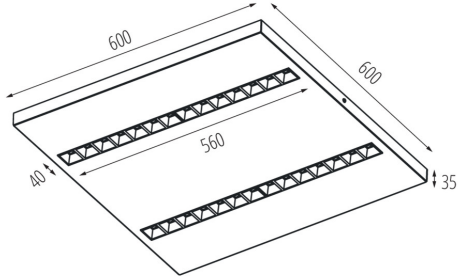

Офісний світлодіодний світильник накладний