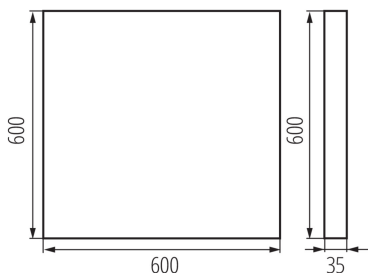

Офісний світлодіодний світильник накладний

5905339361349

ЗАГАЛЬНІ ДАНІ:

Колір: чорний

Місце монтажу: для установки на стелі

Місце використання: всередині

Мінімальна відстань від освітленого об'єкта: 0,5m

Можливість співпраці з притемнювачем: ні

Продукт не пристосований для накривання термоізоляційним матеріалом: так

Довжина (мм): 600

Ширина (мм): 600

Висота (мм): 35

Зінтегроване люмінесцентне джерело світла: так

ТЕХНІЧНІ ХАРАКТЕРИСТИКИ:

Номінальна напруга (В): 220-240 AC

Номінальна частота (Гц): 50

Потужність максимальна (Вт): 31W

Клас захисту від ураження електричним струмом: I

Матеріал плафону: пластмаса

Тип діода: LED SMD

Світловий потік світильника [лм]: 3800

Колір лампи: neutral warm white

Кількість циклів ввімкнуті/вимкнуті: ≥ 30000

Кут освітлення ($^{\circ}$): 50

Діапазон температури оточення, впливу якої може піддаватися продукт ($^{\circ}\text{C}$): $5 \div 25$

тип абажуру: растр

Матеріал корпусу: метал