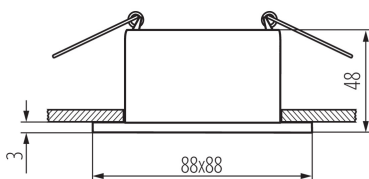

## 36211 GLOZO DSL B/W

Кільце точкового світильника

5905339362117

Ø75 mm

### ЗАГАЛЬНІ ДАНІ:

**Колір:** чорний / білий

**Місце монтажу:** для вбудовування в стелю

**Місце використання:** всередині

**Мінімальна відстань від освітленого об'єкта:** 0,5m

**Кільце декоративне без керамічного патрона:** так

**Продукт не пристосований для накривання**

**термоізоляційним матеріалом:** так

**Довжина (мм):** 88

**Ширина (мм):** 88

**Висота (мм):** 48

**Монтажний отвір (мм):** Ø75