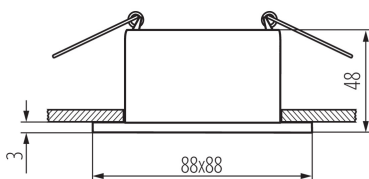

36214 GLOZO DSL W/B

Кільце точкового світильника

5905339362148

Ø75 mm

ЗАГАЛЬНІ ДАНІ:

Колір: білий / чорний

Місце монтажу: для вбудовування в стелю

Місце використання: всередині

Мінімальна відстань від освітленого об'єкта: 0,5m

Кільце декоративне без керамічного патрона: так

Продукт не пристосований для накривання

термоізоляційним матеріалом: так

Довжина (мм): 88

Ширина (мм): 88

Висота (мм): 48

Монтажний отвір (мм): Ø75

ТЕХНІЧНІ ХАРАКТЕРИСТИКИ:

Номинальна напруга (В): 12 AC; 12 DC; 220-240 AC

Потужність максимальна (Вт): max 10

Клас захисту від ураження електричним струмом: II/III

Джерела світла: MR16/PAR16