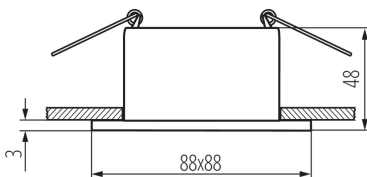

36215 GLOZO DSL B/B

Кільце точкового світильника

5905339362155

Ø75 mm

ЗАГАЛЬНІ ДАНІ:

Колір: чорний

Місце монтажу: для вбудовування в стелю

Місце використання: всередині

Мінімальна відстань від освітленого об'єкта: 0,5m

Кільце декоративне без керамічного патрона: так

Продукт не пристосований для накривання

термоізоляційним матеріалом: так

Довжина (мм): 88

Ширина (мм): 88

Висота (мм): 48

Монтажний отвір (мм): Ø75

ТЕХНІЧНІ ХАРАКТЕРИСТИКИ:

Номинальна напруга (В): 12 AC; 12 DC; 220-240 AC

Потужність максимальна (Вт): max 10

Клас захисту від ураження електричним струмом: II/III

Джерела світла: MR16/PAR16