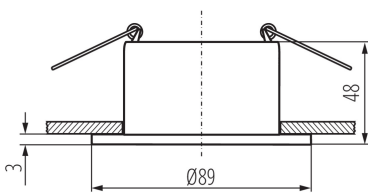

### ЗАГАЛЬНІ ДАНІ:

**Колір:** золотий / білий

**Місце монтажу:** для вбудовування в стелю

**Місце використання:** всередині

**Мінімальна відстань від освітленого об'єкта:** 0,5m

**Кільце декоративне без керамічного патрона:** так

**Продукт не пристосований для накривання**

**термоізоляційним матеріалом:** так

**Ширина (мм):** 48

**Діаметр (мм):** 89

**Монтажний отвір (мм):** Ø75