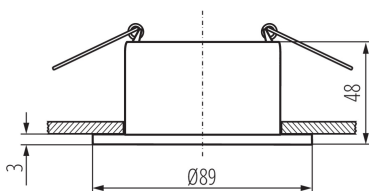

## 36221 GLOZO DSO SR/W

Кільце точкового світильника

5905339362216

Ø75 mm

pdf\_footer\_created: 15.11.2022, 05:16

Ми залишаємо за собою право на внесення технічних змін. Дані, що містяться в цьому матеріалі, не мають юридично обов'язкової сили.

### ЗАГАЛЬНІ ДАНІ:

**Колір:** srebrny / biały

**Місце монтажу:** для вбудовування в стелю

**Місце використання:** всередині

**Мінімальна відстань від освітленого об'єкта:** 0,5m

**Кільце декоративне без керамічного патрона:** так

**Продукт не пристосований для накривання**

**термоізоляційним матеріалом:** так

**Ширина (мм):** 48

**Діаметр (мм):** 89

**Монтажний отвір (мм):** Ø75