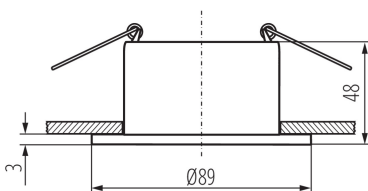

36222 GLOZO DSO W/B

Кільце точкового світильника

5905339362223

Ø75 mm

ЗАГАЛЬНІ ДАНІ:

Колір: білий / чорний

Місце монтажу: для вбудовування в стелю

Місце використання: всередині

Мінімальна відстань від освітленого об'єкта: 0,5m

Кільце декоративне без керамічного патрона: так

Продукт не пристосований для накривання

термоізоляційним матеріалом: так

Ширина (мм): 48

Діаметр (мм): 89

Монтажний отвір (мм): Ø75