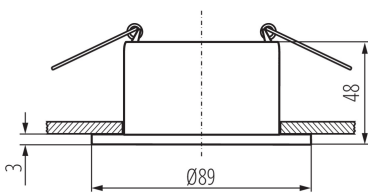

## 36223 GLOZO DSO B/B

Кільце точкового світильника

5905339362230

Ø75 mm

### ЗАГАЛЬНІ ДАНІ:

**Колір:** чорний

**Місце монтажу:** для вбудовування в стелю

**Місце використання:** всередині

**Мінімальна відстань від освітленого об'єкта:** 0,5m

**Кільце декоративне без керамічного патрона:** так

**Продукт не пристосований для накривання**

**термоізоляційним матеріалом:** так

**Ширина (мм):** 48

**Діаметр (мм):** 89

**Монтажний отвір (мм):** Ø75