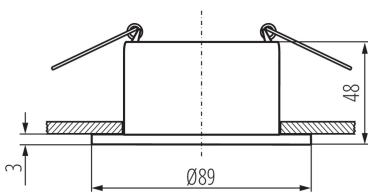

36224 GLOZO DSO G/B

Кільце точкового світильника

5905339362247

Ø75 mm

ЗАГАЛЬНІ ДАНІ:

Колір: золотий / чорний

Місце монтажу: для вбудовування в стелю

Місце використання: всередині

Мінімальна відстань від освітленого об'єкта: 0,5m

Кільце декоративне без керамічного патрона: так

Продукт не пристосований для накривання

термоізоляційним матеріалом: так

Ширина (мм): 48

Діаметр (мм): 89

Монтажний отвір (мм): Ø75

Цоколь: Gx5,3/GU10

Діапазон температури оточення, впливу якої може піддаватися продукт (°C): 5÷25

Матеріал корпусу: сплав алюмінію

Налаштування кута освітлення світильника: відсутнє

Ступінь IP: 20

ДАНІ ЛОГІСТИКИ: