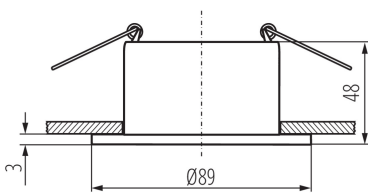

## 36225 GLOZO DSO SR/B

Кільце точкового світильника

5905339362254

Ø75 mm

### ЗАГАЛЬНІ ДАНІ:

**Колір:** срібний / чорний

**Місце монтажу:** для вбудовування в стелю

**Місце використання:** всередині

**Мінімальна відстань від освітленого об'єкта:** 0,5m

**Кільце декоративне без керамічного патрона:** так

**Продукт не пристосований для накривання**

**термоізоляційним матеріалом:** так

**Ширина (мм):** 48

**Діаметр (мм):** 89

**Монтажний отвір (мм):** Ø75