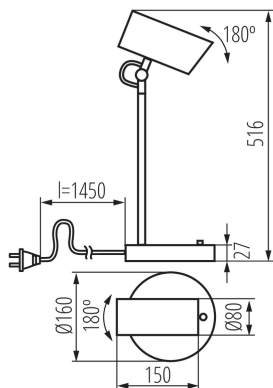

Настільна лампа

5905339362513

HIGH
quality
finish

ЗАГАЛЬНІ ДАНІ:

Колір: білий

Місце монтажу: На основі

Місце використання: всередині

Мінімальна відстань від освітленого об'єкта: 0,1m

Вмикач: так

Довжина (мм): 160

Ширина (мм): 160

Висота MAX (мм): 516

ТЕХНІЧНІ ХАРАКТЕРИСТИКИ:

Номинальна напруга (В): 220-240 AC

Номинальна частота (Гц): 50

Потужність максимальна (Вт): max 5

Клас захисту від ураження електричним струмом: II
в комплекті джерело світла: ні

Цоколь: E14

Діапазон температури оточення, впливу якої може піддаватися продукт (°C): 5÷25

Матеріал корпусу: сталь

Тип з'єднання: Кабель зі штекером

Довжина проводу (м): 1.45

Трекові світильники з горизонтальним діапазоном (°):
180

Трекові світильники з вертикальним діапазоном (°):
180

Ступінь IP: 20

ДАНІ ЛОГІСТИКИ:

Як упаковано: 6

Кількість штук в проміжній упаковці: 1