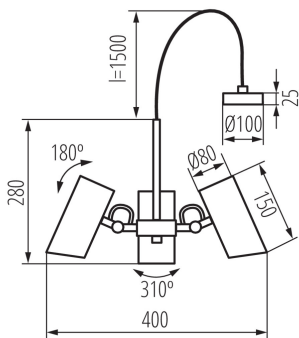

Висяча лампа

5905339362520

HIGH
quality
finish

DESIGN
unique

ЗАГАЛЬНІ ДАНІ:

Колір: чорний

Місце монтажу: для установки на стелі

Місце використання: всередині

Мінімальна відстань від освітленого об'єкта: 0,5m

Довжина (мм): 1780

Ширина (мм): 400

Висота (мм): 280

Діаметр (мм): 80

ТЕХНІЧНІ ХАРАКТЕРИСТИКИ:

Номинальна напруга (В): 220-240 AC

Номинальна частота (Гц): 50

Потужність максимальна (Вт): 3 x max 5W

Клас захисту від ураження електричним струмом: I

Джерела світла: C37

в комплекті джерело світла: ні

Цоколь: E14

Діапазон температури оточення, впливу якої може піддаватися продукт (°C): 5÷25

Матеріал корпусу: сплав алюмінію

Тип з'єднання: клемник гвинтовий

Діапазон перетинів застосовуваних кабелів [мм²]: 3 x 1÷2,5

Трекові світильники з горизонтальним діапазоном (°): 310

Трекові світильники з вертикальним діапазоном (°): 180