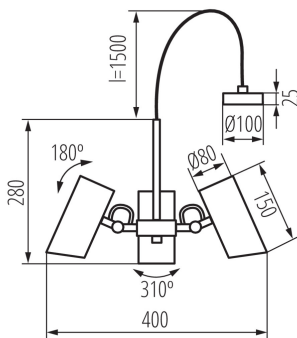

Висяча лампа

5905339362537

HIGH
quality
finish

DESIGN
unique

ЗАГАЛЬНІ ДАНІ:

Колір: білий

Місце монтажу: для установки на стелі

Місце використання: всередині

Мінімальна відстань від освітленого об'єкта: 0,5m

Довжина (мм): 1780

Ширина (мм): 400

Висота (мм): 280

Діаметр (мм): 80

ТЕХНІЧНІ ХАРАКТЕРИСТИКИ:

Номинальна напруга (В): 220-240 AC

Номинальна частота (Гц): 50

Потужність максимальна (Вт): 3 x max 5W

Клас захисту від ураження електричним струмом: I

Джерела світла: C37

в комплекті джерело світла: ні

Цоколь: E14

Діапазон температури оточення, впливу якої може піддаватися продукт (°C): 5÷25

Матеріал корпусу: сплав алюмінію

Тип з'єднання: клемник гвинтовий

Діапазон перетинів застосовуваних кабелів [мм²]: 3 x 1÷2,5

Трекові світильники з горизонтальним діапазоном (°): 310

Трекові світильники з вертикальним діапазоном (°): 180