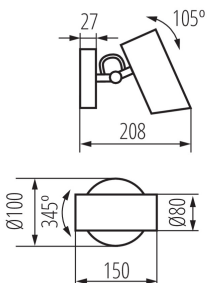

### ЗАГАЛЬНІ ДАНІ:

**Колір:** чорний

**Місце монтажу:** для установки на стіні, для установки на стелі

**Місце використання:** всередині

**Мінімальна відстань від освітленого об'єкта:** 0,5m

**Довжина (мм):** 150

**Ширина (мм):** 100

**Висота (мм):** 208