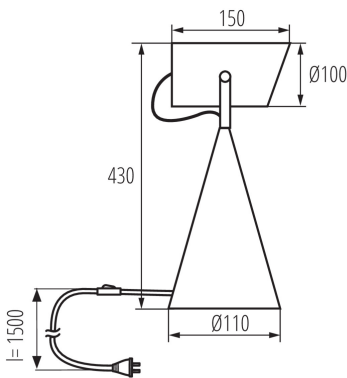

Настільна лампа

5905339362605

ЗАГАЛЬНІ ДАНІ:

Колір: білий

Місце монтажу: На основі

Місце використання: всередині

Мінімальна відстань від освітленого об'єкта: 0,1m

Вмикач: так

Довжина (мм): 150

Ширина (мм): 110

Висота МАХ (мм): 430

ТЕХНІЧНІ ХАРАКТЕРИСТИКИ:

Номинальна напруга (В): 220-240 AC

Номинальна частота (Гц): 50

Потужність максимальна (Вт): max 5

Клас захисту від ураження електричним струмом: II
в комплекті джерело світла: ні

Цоколь: E27

Діапазон температури оточення, впливу якої може піддаватися продукт (°C): 5÷25

Матеріал корпусу: метал

Тип з'єднання: Кабель зі штекером

Довжина проводу (м): 1.5

Трекові світильники з вертикальним діапазоном (°):
110

Ширина споживчої упаковки [см]: 12.5

Висота споживчої упаковки [см]: 43

Вага коробки [кг]: 10.06998

Ширина коробки [см]: 36

Висота коробки [см]: 46

Довжина коробки [см]: 41.5

Обсяг коробки [м³]: 0.068724

Настільна лампа