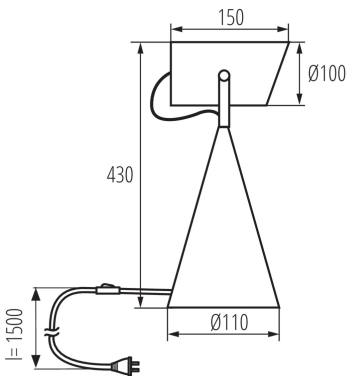

Настільна лампа

5905339362612

HIGH
quality
finish

DESIGN
unique

ЗАГАЛЬНІ ДАНІ:

Колір: чорний

Місце монтажу: На основі

Місце використання: всередині

Мінімальна відстань від освітленого об'єкта: 0,1m

Вмикач: так

Довжина (мм): 150

Ширина (мм): 110

Висота MAX (мм): 430

ТЕХНІЧНІ ХАРАКТЕРИСТИКИ:

Номинальна напруга (В): 220-240 AC

Номинальна частота (Гц): 50

Матеріал корпусу: метал

Тип з'єднання: Кабель зі штекером

Довжина проводу (м): 1.5

Трекові світильники з вертикальним діапазоном (°):
110

Ступінь IP: 20

ДАНІ ЛОГІСТИКИ:

Як упаковано: 6

Кількість штук в проміжній упаковці: 1

Ширина коробки [см]: 36

Висота коробки [см]: 46

Довжина коробки [см]: 41.5

Обсяг коробки [м³]: 0.068724

Настільна лампа