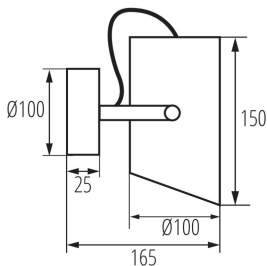

Світильник настінно-стельовий

5905339362629

ЗАГАЛЬНІ ДАНІ:

Колір: білий

Місце монтажу: для установки на стіні, для установки на стелі

Місце використання: всередині

Мінімальна відстань від освітленого об'єкта: 0,5m

Довжина (мм): 165

Ширина (мм): 100

Висота (мм): 150

ТЕХНІЧНІ ХАРАКТЕРИСТИКИ:

Номинальна напруга (В): 220-240 AC

Номинальна частота (Гц): 50

Потужність максимальна (Вт): max 5

Клас захисту від ураження електричним струмом: I
в комплекті джерело світла: ні

Цоколь: E27

Діапазон температури оточення, впливу якої може піддаватися продукт (°C): 5÷25

Матеріал корпусу: метал

Тип з'єднання: клемник гвинтовий

Діапазон перетинів застосовуваних кабелів [мм²]: 1÷2,5

Трекові світильники з горизонтальним діапазоном (°):
330

Граматура [г]: 655

Довжина споживчої упаковки [см]: 18

Ширина споживчої упаковки [см]: 13.5

Висота споживчої упаковки [см]: 16.5

Вага коробки [кг]: 3.93

Ширина коробки [см]: 19.5

Висота коробки [см]: 35

Довжина коробки [см]: 42