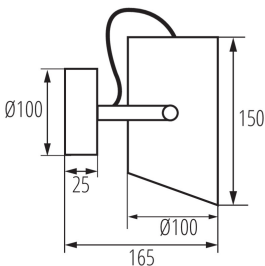

### ЗАГАЛЬНІ ДАНІ:

**Колір:** чорний

**Місце монтажу:** для установки на стіні, для установки на стелі

**Місце використання:** всередині

**Мінімальна відстань від освітленого об'єкта:** 0,5m

**Довжина (мм):** 165

**Ширина (мм):** 100

**Висота (мм):** 150

**Цоколь:** E27

**Діапазон температури оточення, впливу якої може піддаватися продукт (°C):** 5÷25

**Матеріал корпусу:** метал

**Тип з'єднання:** клемник гвинтовий

**Діапазон перетинів застосовуваних кабелів [мм<sup>2</sup>]:** 1÷2,5

**Ширина споживчої упаковки [см]:** 13.5

**Висота споживчої упаковки [см]:** 16.5

**Вага коробки [кг]:** 3.93

**Ширина коробки [см]:** 19.5

**Висота коробки [см]:** 35

**Довжина коробки [см]:** 42

**Обсяг коробки [м<sup>3</sup>]:** 0.028665