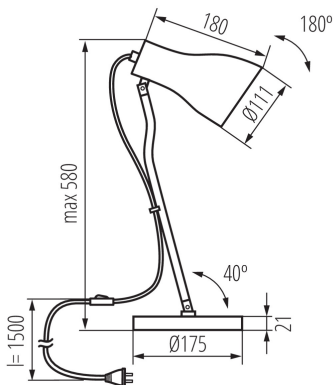

Настільна лампа

5905339362711

HIGH
quality
finish

DESIGN
unique

ЗАГАЛЬНІ ДАНІ:

Колір: чорний

Місце монтажу: На основі

Місце використання: всередині

Мінімальна відстань від освітленого об'єкта: 0,1m

Вмикач: так

Довжина (мм): 180

Ширина (мм): 175

Висота MAX (мм): 580

ТЕХНІЧНІ ХАРАКТЕРИСТИКИ:

Номинальна напруга (В): 220-240 AC

Номинальна частота (Гц): 50

Матеріал корпусу: метал

Тип з'єднання: Кабель зі штекером

Довжина проводу (м): 1.5

Трекові світильники з вертикальним діапазоном (°):

180

Ступінь IP: 20

ДАНІ ЛОГІСТИКИ:

Як упаковано: 4

Вага коробки [кг]: 9.54

Ширина коробки [см]: 40

Висота коробки [см]: 50

Довжина коробки [см]: 40

Обсяг коробки [м³]: 0.08