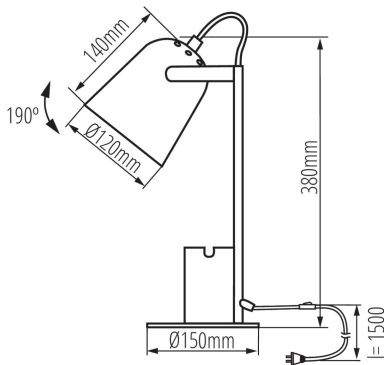

### ЗАГАЛЬНІ ДАНІ:

**Колір:** чорний

**Місце монтажу:** На основі

**Місце використання:** всередині

**Мінімальна відстань від освітленого об'єкта:** 0,1m

**Вмикач:** так

**Цоколь:** E27

**Матеріал корпусу:** метал

**Тип з'єднання:** Кабель зі штекером

**Довжина проводу (м):** 1.5

**Трекові світильники з вертикальним діапазоном (°):**  
190

**Ступінь IP:** 20