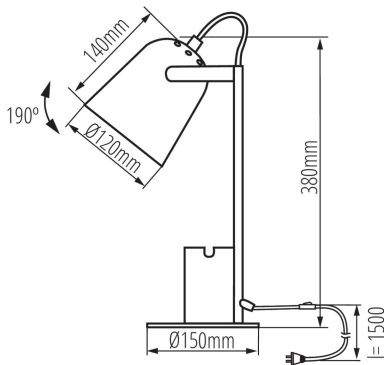

Лампа настільна

5905339362810

HIGH
quality
finish

DESIGN
unique

ЗАГАЛЬНІ ДАНІ:

Колір: білий

Місце монтажу: На основі

Місце використання: всередині

Мінімальна відстань від освітленого об'єкта: 0,1m

Вмикач: так

ТЕХНІЧНІ ХАРАКТЕРИСТИКИ:

Номинальна напруга (В): 220-240 AC

Номинальна частота (Гц): 50

Потужність максимальна (Вт): max 5

Клас захисту від ураження електричним струмом: II
в комплекті джерело світла: ні

Цоколь: E27

Матеріал корпусу: метал

Тип з'єднання: Кабель зі штекером

Довжина проводу (м): 1.5

Трекові світильники з вертикальним діапазоном (°):
190

Ступінь IP: 20

ДАНІ ЛОГІСТИКИ:

Як упаковано: 12