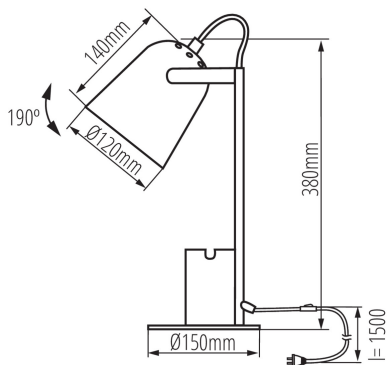

### ЗАГАЛЬНІ ДАНІ:

**Колір:** блакитний

**Місце монтажу:** На основі

**Місце використання:** всередині

**Мінімальна відстань від освітленого об'єкта:** 0,1m

**Вмикач:** так

**Цоколь:** E27

**Матеріал корпусу:** метал

**Тип з'єднання:** Кабель зі штекером

**Довжина проводу (м):** 1.5

**Трекові світильники з вертикальним діапазоном (°):**  
190

**Ступінь IP:** 20