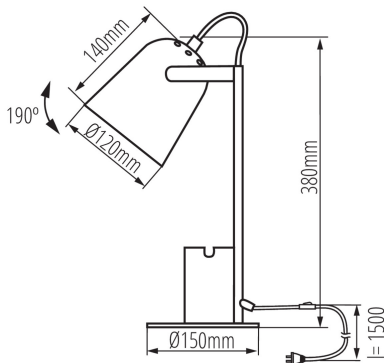

Лампа настільна

5905339362834

HIGH
quality
finish

DESIGN
unique

ЗАГАЛЬНІ ДАНІ:

Колір: жовтий

Місце монтажу: На основі

Місце використання: всередині

Мінімальна відстань від освітленого об'єкта: 0,1m

Вмикач: так

ТЕХНІЧНІ ХАРАКТЕРИСТИКИ:

Номинальна напруга (В): 220-240 AC

Номинальна частота (Гц): 50

Потужність максимальна (Вт): max 5

Клас захисту від ураження електричним струмом: II
в комплекті джерело світла: ні

Цоколь: E27

Матеріал корпусу: метал

Тип з'єднання: Кабель зі штекером

Довжина проводу (м): 1.5

Трекові світильники з вертикальним діапазоном (°):
190

Ступінь IP: 20

ДАНІ ЛОГІСТИКИ:

Як упаковано: 12

Кількість штук в проміжній упаковці: 1

Кількість штук у груповій упаковці: 12