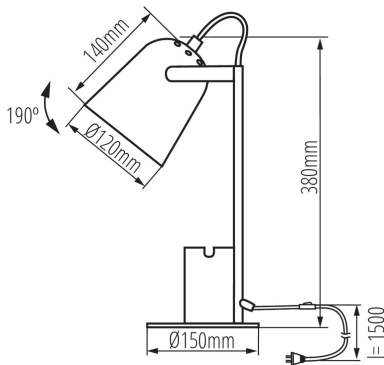

### ЗАГАЛЬНІ ДАНІ:

**Колір:** зелений

**Місце монтажу:** На основі

**Місце використання:** всередині

**Мінімальна відстань від освітленого об'єкта:** 0,1m

**Вмикач:** так

**Цоколь:** E27

**Матеріал корпусу:** метал

**Тип з'єднання:** Кабель зі штекером

**Довжина проводу (м):** 1.5

**Трекові світильники з вертикальним діапазоном (°):**  
190

**Ступінь IP:** 20