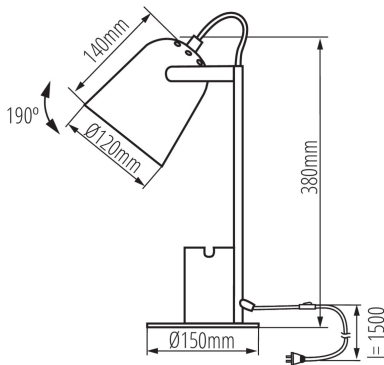

Лампа настільна

5905339362858

HIGH
quality
finish

DESIGN
unique

ЗАГАЛЬНІ ДАНІ:

Колір: рожевий

Місце монтажу: На основі

Місце використання: всередині

Мінімальна відстань від освітленого об'єкта: 0,1m

Вмикач: так

ТЕХНІЧНІ ХАРАКТЕРИСТИКИ:

Номинальна напруга (В): 220-240 AC

Номинальна частота (Гц): 50

Потужність максимальна (Вт): max 5

Клас захисту від ураження електричним струмом: II
в комплекті джерело світла: ні

Цоколь: E27

Матеріал корпусу: метал

Тип з'єднання: Кабель зі штекером

Довжина проводу (м): 1.5

Трекові світильники з вертикальним діапазоном (°):
190

Ступінь IP: 20

ДАНІ ЛОГІСТИКИ:

Як упаковано: 12

Кількість штук в проміжній упаковці: 1

Кількість штук у груповій упаковці: 12