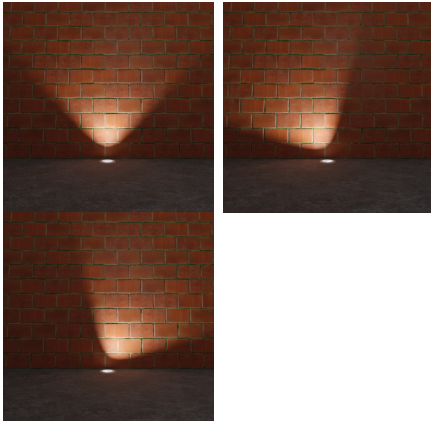

світильник ґрунтовий

5905339364302

ЗАГАЛЬНІ ДАНІ:

Колір: нержавіюча сталь

Місце монтажу: для вбудовування в підлогу, наїздний

Місце використання: всередині і зовні

Мінімальна відстань від освітленого об'єкта: 0,5m

Матеріал панелі / каркасу: нержавіюча сталь

Матеріал захисного скла: загартоване скло

Тип з'єднання: клемник самозатискний

Діапазон перетинів застосовуваних кабелів [мм²]: 1-1,5

Допустимий статичний натиск (кН): 20