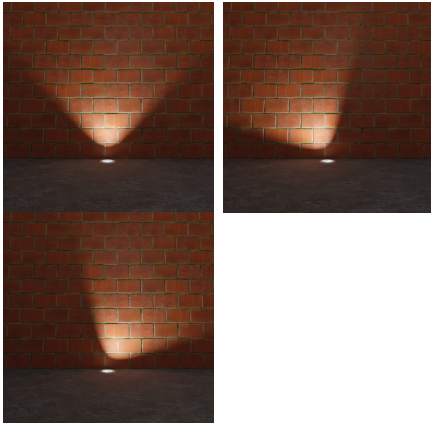

світильник ґрунтовий

5905339364319

ЗАГАЛЬНІ ДАНІ:

Колір: нержавіюча сталь

Місце монтажу: для вбудовування в підлогу, наїздний

Місце використання: всередині і зовні

Мінімальна відстань від освітленого об'єкта: 0,5m

Матеріал панелі / каркасу: нержавіюча сталь

Матеріал захисного скла: загартоване скло

Тип з'єднання: клемник самозатискний

Діапазон перетинів застосовуваних кабелів [мм²]: 1-1,5

Допустимий статичний натиск (кН): 20