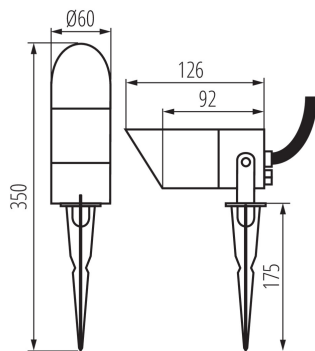

Садовий світильник зі змінним джерелом світла

5905339364326

IP
65

ЗАГАЛЬНІ ДАНІ:

Колір: антрацит

Місце монтажу: в ґрунт

Місце використання: всередині і зовні

Мінімальна відстань від освітленого об'єкта: 0,5m

Висота (мм): 350

Діаметр (мм): 60

ТЕХНІЧНІ ХАРАКТЕРИСТИКИ:

Номінальна напруга (В): 220-240 AC

Номінальна частота (Гц): 50

Потужність максимальна (Вт): max 7

Клас захисту від ураження електричним струмом: I

Матеріал плафону: скло

Джерела світла: PAR16 LED

в комплекті джерело світла: ні

Цоколь: GU10

Діапазон температури оточення, впливу якої може піддаватися продукт (°C): -20+35

Матеріал корпусу: сплав алюмінію

Тип з'єднання: Кабель зі штекером

Довжина проводу (м): 1

Трекові світильники з вертикальним діапазоном (°): 180

Ступінь IP: 65

ДАНІ ЛОГІСТИКИ:

Як упаковано: 30

Кількість штук в проміжній упаковці: 1

Кількість штук у груповій упаковці: 30

Вага нетто одиниці [г]: 460

Граматура [г]: 551.67

Довжина споживчої упаковки [см]: 12.5

Ширина споживчої упаковки [см]: 8

Висота споживчої упаковки [см]: 17.5

Вага коробки [кг]: 16.5501

Ширина коробки [см]: 37

Висота коробки [см]: 40

Довжина коробки [см]: 43

Обсяг коробки [м³]: 0.06364