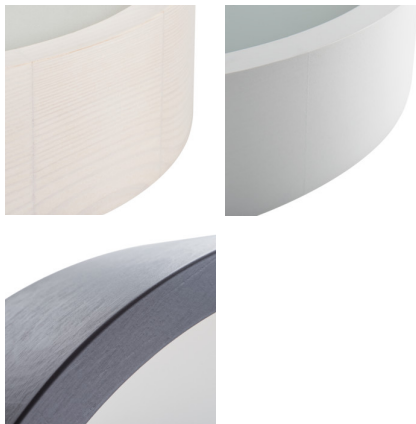

Світильник стельовий

5905339364418

Оригінальні, але стильні круглі світильники Kanlux JASMIN відрізняються сучасним привабливим дизайном. Корпус стельового світильника виконаний з дерева і травленого (сатинового) скла, що забезпечує рівномірний розподіл світла. Класичне поєднання дерева і скла робить його дуже універсальним світловим рішенням.

ЗАГАЛЬНІ ДАНІ:

Колір: золотий дуб

Місце монтажу: для установки на стіні, для установки на стелі

Місце використання: всередині

Мінімальна відстань від освітленого об'єкта: 0,5m

Можливість монтажу на легкозаймистих поверхнях: ні

Матеріал корпусу: дерево

Тип з'єднання: клемник самозатискний

Діапазон перетинів застосовуваних кабелів [мм²]: 1÷2,5

Ступінь IP: 20

ДАНІ ЛОГІСТИКИ:

Як упаковано: 1

Кількість штук в проміжній упаковці: 1

Кількість штук у груповій упаковці: 1