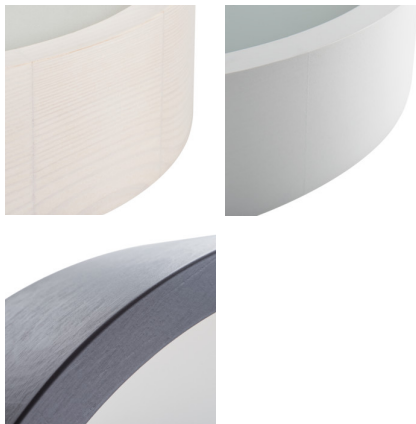

Світильник стельовий

5905339364425

Оригінальні, але стильні круглі світильники Kanlux JASMIN відрізняються сучасним привабливим дизайном. Корпус стельового світильника виконаний з дерева і травленого (сатинового) скла, що забезпечує рівномірний розподіл світла. Класичне поєднання дерева і скла робить його дуже універсальним світловим рішенням.

ЗАГАЛЬНІ ДАНІ:

Колір: золотий дуб

Місце монтажу: для установки на стіні, для установки на стелі

Місце використання: всередині

Мінімальна відстань від освітленого об'єкта: 0,5m

Можливість монтажу на легкозаймистих поверхнях: ні

Матеріал корпусу: дерево

Тип з'єднання: клемник самозатискний

Діапазон перетинів застосовуваних кабелів [мм²]: 1÷2,5

Ступінь IP: 20

ДАНІ ЛОГІСТИКИ:

Як упаковано: 1

Кількість штук в проміжній упаковці: 1

Кількість штук у груповій упаковці: 1