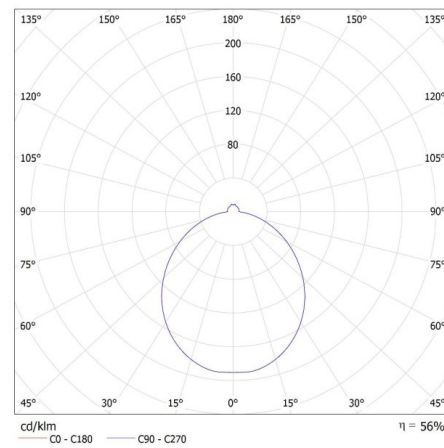

KANLUX S.A. (kat 36460) RIFA LED 17,5W NW WW / LDC (Polar)