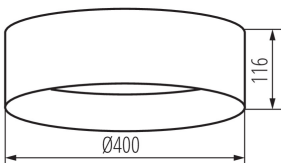

### ЗАГАЛЬНІ ДАНІ:

Колір: білий

Місце монтажу: для установки на стелі

Місце використання: всередині

Мінімальна відстань від освітленого об'єкта: 0,5m

Можливість співпраці з притемнювачем: ні

Висота (мм): 116

Діаметр (мм): 400

Вміст ртуті: ні

Зінтегроване люмінесцентне джерело світла : так