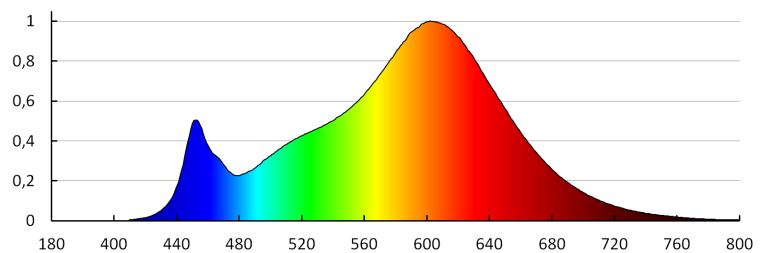

Граматура [г]: 1763.33

Довжина споживчої упаковки [см]: 42

Ширина споживчої упаковки [см]: 12.5

Висота споживчої упаковки [см]: 42

Вага коробки [кг]: 10.57998

Ширина коробки [см]: 40

Висота коробки [см]: 44.5

Довжина коробки [см]: 85.5

Обсяг коробки [м³]: 0.15219