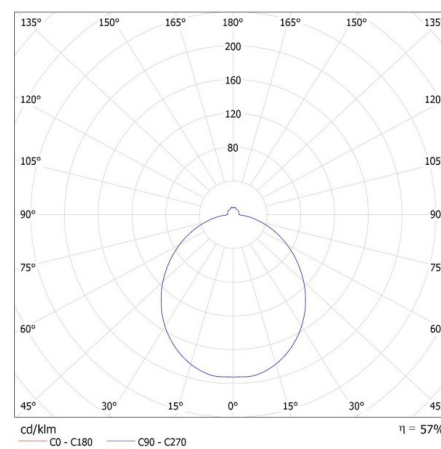

Ширина коробки [см]: 40

Висота коробки [см]: 44.5

Довжина коробки [см]: 85.5

Обсяг коробки [м<sup>3</sup>]: 0.15219

KANLUX S.A. (kat 36461) RIFA LED 17,5W WW WW / LDC (Polar)

Luminaire: KANLUX S.A. (kat 36461) RIFA LED 17,5W WW WW  
Lamps: 1 x RIFA LED 17,5W WW