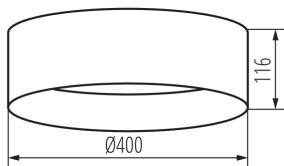

### ЗАГАЛЬНІ ДАНІ:

Колір: білий

Місце монтажу: для установки на стелі

Місце використання: всередині

Мінімальна відстань від освітленого об'єкта: 0,5m

Можливість співпраці з притемнювачем: ні

Висота (мм): 116

Діаметр (мм): 400

Вміст ртуті: ні

Зінтегроване люмінесцентне джерело світла: так