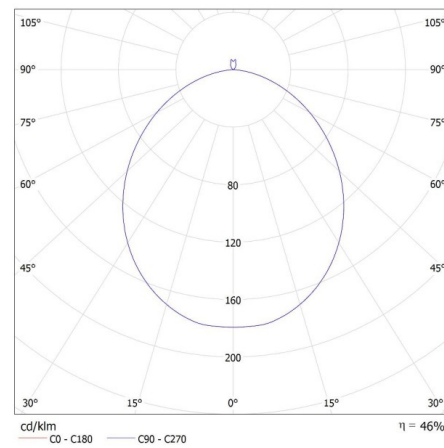

KANLUX S.A. (kat 36462) RIFA LED 17,5W NW BW / LDC (Polar)