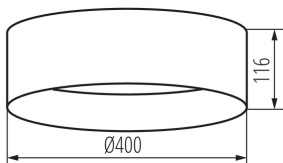

36462 RIFA LED 17,5W NW B/W

Світлодіодний світильник

5905339364623

ЗАГАЛЬНІ ДАНІ:

Колір: чорний / білий

Місце монтажу: для установки на стелі

Місце використання: всередині

Мінімальна відстань від освітленого об'єкта: 0,5m

Можливість співпраці з притемнювачем: ні

Висота (мм): 116

Діаметр (мм): 400

Вміст ртуті: ні

Зінтегроване люмінесцентне джерело світла: так

ТЕХНІЧНІ ХАРАКТЕРИСТИКИ:

Номинальна напруга (В): 220-240 AC

Номинальна частота (Гц): 50

Потужність максимальна (Вт): 17,5

Клас захисту від ураження електричним струмом: I

Матеріал плафону: пластмаса

Джерела світла: LED

Тип діода: LED SMD

Світловий потік (лм): 1500

Колір лампи: біла

Корельована колірна температура [K]: 4000