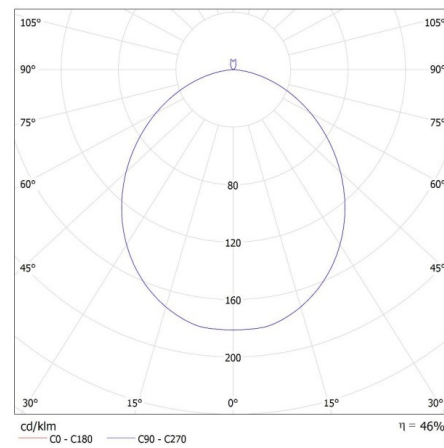

KANLUX S.A. (kat 36463) RIFA LED 17,5W WW BW / LDC (Polar)