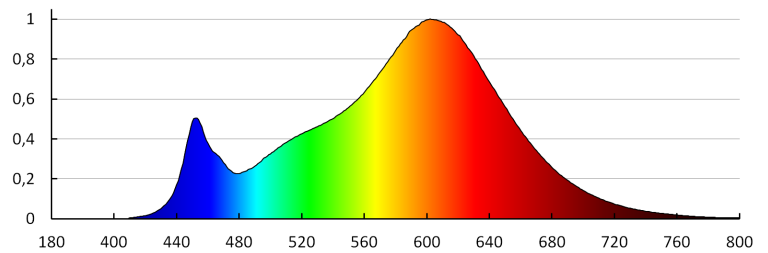

Граматура [г]: 1763.33

Довжина споживчої упаковки [см]: 42

Ширина споживчої упаковки [см]: 12.5

Висота споживчої упаковки [см]: 42

Вага коробки [кг]: 10.57998

Ширина коробки [см]: 40

Висота коробки [см]: 44.5

Довжина коробки [см]: 85.5

Обсяг коробки [м³]: 0.15219