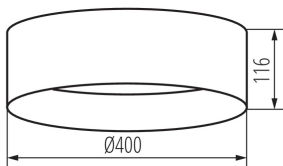

ЗАГАЛЬНІ ДАНІ:

Колір: чорний / білий

Місце монтажу: для установки на стелі

Місце використання: всередині

Мінімальна відстань від освітленого об'єкта: 0,5m

Можливість співпраці з притемнювачем: ні

Висота (мм): 116

Діаметр (мм): 400

Вміст ртуті: ні

Зінтегроване люмінесцентне джерело світла: так

ТЕХНІЧНІ ХАРАКТЕРИСТИКИ:

Номинальна напруга (В): 220-240 AC

Номинальна частота (Гц): 50

Потужність максимальна (Вт): 17,5

Клас захисту від ураження електричним струмом: I

Матеріал плафону: пластмаса

Джерела світла: LED

Тип діода: LED SMD

Світловий потік (лм): 1450

Колір лампи: теплий білий

Корельована колірна температура [К]: 3000

Послідовність кольору в еліпсах МакАдама: ≤ 6

Індекс кольоропередачі: 80

Тривалість роботи (год): 25000

Кількість циклів ввімкнуті/вимкнуті: ≥ 20000

Кут освітлення ($^{\circ}$): 120

Світлова ефективність лампи (лм/Вт): 83

Діапазон температури оточення, впливу якої може

піддаватися продукт ($^{\circ}\text{C}$): 5÷25

Матеріал корпусу: метал

Тип з'єднання: клемник гвинтовий

Діапазон перетинів застосовуваних кабелів [мм²]: 1,5

Тривалість нагріву лампи (с): ≤ 1

Тривалість запалювання лампи (с): $\leq 0,5$

Ступінь IP: 20

ДАНІ ЛОГІСТИКИ:

Одиниця виміру: штука

Як упаковано: 6

Кількість штук в проміжній упаковці: 1

Кількість штук у груповій упаковці: 6

Вага нетто одиниці [г]: 1070