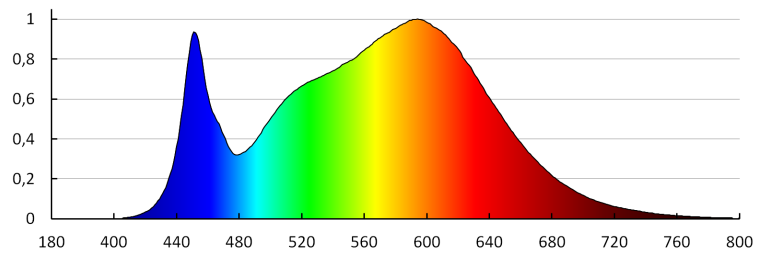

Граматура [г]: 1763.33

Довжина споживчої упаковки [см]: 42

Ширина споживчої упаковки [см]: 12.5

Висота споживчої упаковки [см]: 42

Вага коробки [кг]: 10.57998

Ширина коробки [см]: 40

Висота коробки [см]: 44.5

Довжина коробки [см]: 85.5

Обсяг коробки [м³]: 0.15219