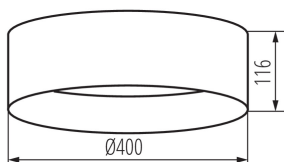

Світлодіодний світильник

5905339364647

MO
DE
RN
design

ЗАГАЛЬНІ ДАНІ:

Колір: чорний / золотий

Місце монтажу: для установки на стелі

Місце використання: всередині

Мінімальна відстань від освітленого об'єкта: 0,5m

Можливість співпраці з притемнювачем: ні

Висота (мм): 116

Діаметр (мм): 400

Вміст ртуті: ні

Зінтегроване люмінесцентне джерело світла: так

ТЕХНІЧНІ ХАРАКТЕРИСТИКИ:

Номинальна напруга (В): 220-240 AC

Номинальна частота (Гц): 50

Потужність максимальна (Вт): 17,5

Клас захисту від ураження електричним струмом: I

Матеріал плафону: пластмаса

Джерела світла: LED

Тип діода: LED SMD

Світловий потік (лм): 1500

Колір лампи: біла

Корельована колірна температура [K]: 4000

Тривалість запалювання лампи (с): ≤0,5

Ступінь IP: 20

ДАНІ ЛОГІСТИКИ:

Одиниця виміру: штука

Як упаковано: 6

Кількість штук в проміжній упаковці: 1

Кількість штук у груповій упаковці: 6

Вага нетто одиниці [г]: 1070