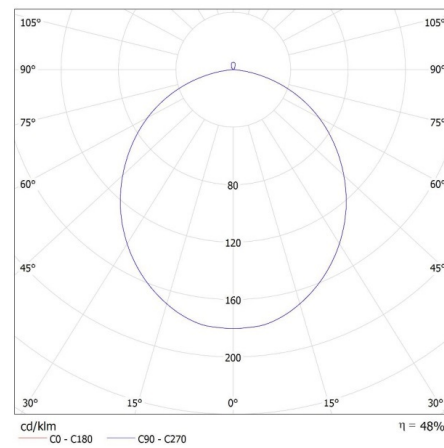

KANLUX S.A. (kat 36464) RIFA LED 17,5W NW B/G / LDC (Polar)