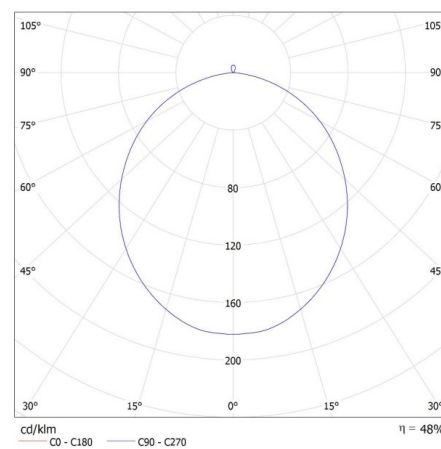

Ширина коробки [см]: 40

Висота коробки [см]: 44.5

Довжина коробки [см]: 85.5

Обсяг коробки [м<sup>3</sup>]: 0.15219

KANLUX S.A. (kat 36465) RIFA LED 17,5W WW B/G / LDC (Polar)

Luminaire: KANLUX S.A. (kat 36465) RIFA LED 17,5W WW B/G  
Lamps: 1 x RIFA LED 17,5W WW