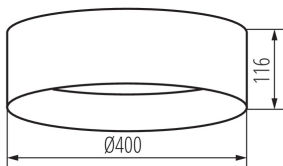

### ЗАГАЛЬНІ ДАНІ:

Колір: чорний / золотий

Місце монтажу: для установки на стелі

Місце використання: всередині

Мінімальна відстань від освітленого об'єкта: 0,5m

Можливість співпраці з притемнювачем: ні

Висота (мм): 116

Діаметр (мм): 400

Вміст ртуті: ні

Зінтегроване люмінесцентне джерело світла: так