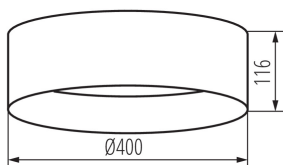

ЗАГАЛЬНІ ДАНІ:

Колір: білий

Місце монтажу: для установки на стелі

Місце використання: всередині

Мінімальна відстань від освітленого об'єкта: 0,5m

Можливість співпраці з притемнювачем: ні

Висота (мм): 116

Діаметр (мм): 400

Вміст ртуті: ні

Зінтегроване люмінесцентне джерело світла : так

ТЕХНІЧНІ ХАРАКТЕРИСТИКИ:

Номинальна напруга (В): 220-240 AC

Номинальна частота (Гц): 50

Потужність максимальна (Вт): 17,5

Клас захисту від ураження електричним струмом : I

Матеріал плафону: пластмаса

Джерела світла: LED

Тип діода: LED SMD

Світловий потік (лм): 1500

Колір лампи: біла

Корельована колірна температура [K]: 4000

Послідовність кольору в еліпсах МакАдама : ≤6

Індекс кольоропередачі: 80

Тривалість роботи (год): 25000

Кількість циклів ввімкнуті/вимкнуті: ≥20000

Кут освітлення (°): 120

Світлова ефективність лампи (лм/Вт) : 86

Діапазон температури оточення, впливу якої може піддаватися продукт (°C): 5÷25

Матеріал корпусу: метал

Тип з'єднання: клемник гвинтовий

Діапазон перетинів застосовуваних кабелів [мм²]: 1,5

Тривалість нагріву лампи (с): ≤1

Тривалість запалювання лампи (с): ≤0,5

Ступінь IP: 20

ДАНІ ЛОГІСТИКИ:

Як упаковано: 5

Кількість штук в проміжній упаковці: 1

Кількість штук у груповій упаковці: 5

Вага нетто одиниці [г]: 1060

Граматура [г]: 1772

Довжина споживчої упаковки [см]: 42

Ширина споживчої упаковки [см]: 12.5