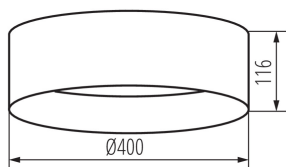

### ЗАГАЛЬНІ ДАНІ:

Колір: білий

Місце монтажу: для установки на стелі

Місце використання: всередині

Мінімальна відстань від освітленого об'єкта: 0,5m

Можливість співпраці з притемнювачем: ні

Висота (мм): 116

Діаметр (мм): 400

Вміст ртуті: ні

Зінтегроване люмінесцентне джерело світла : так