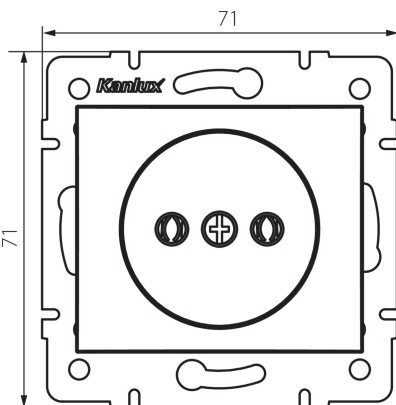

36480 DOMO 01-1210-142 cm

джерело живлення окреме

5905339364807

ЗАГАЛЬНІ ДАНІ:

Колір: чорний матовий

Місце монтажу: для вбудовування в стіні

Ширина (мм): 71

Висота (мм): 71

Średnica puszki montażowej: 60

Głębokość montażu: 25

Кількість розеток: 1

ТЕХНІЧНІ ХАРАКТЕРИСТИКИ:

Номинальна напруга (V): 250 AC

Номинальний струм (A): 16

Клас захисту від ураження електричним струмом: II

Матеріал: PC

Materiał styków: CuSn94

Тип заземлення: 2P

Тип затиску: гвинтова клемма

Матеріал: PC

Ступінь IP: 20

ДАНІ ЛОГІСТИКИ:

Як упаковано: 10

Кількість штук в проміжній упаковці: 10

Ширина коробки [см]: 25.5

Висота коробки [см]: 32

Довжина коробки [см]: 44

Обсяг коробки [м³]: 0.035904

36480 DOMO 01-1210-142 cm

джерело живлення окреме