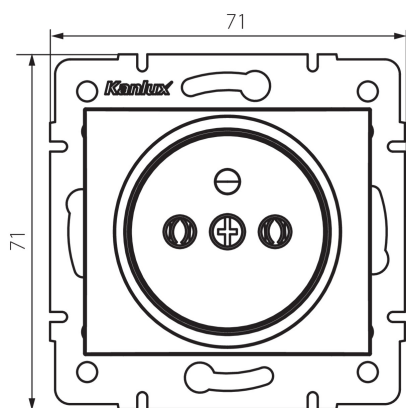

36482 DOMO 01-1251-142 cm

Французька одинарна розетка

5905339364821

ЗАГАЛЬНІ ДАНІ:

Колір: чорний матовий

Місце монтажу: для вбудовування в стіні

Ширина (мм): 71

Висота (мм): 71

Średnica puszki montażowej: 60

Głębokość montażu: 25

Кількість розеток: 1

ТЕХНІЧНІ ХАРАКТЕРИСТИКИ:

Номинальна напруга (V): 250 AC

Номинальний струм (A): 16

Клас захисту від ураження електричним струмом: I

Матеріал: PC

Materiał styków: CuSn94

Тип заземлення: типу e

Тип затиску: гвинтова клемма

Матеріал: PC

Ступінь IP: 20

ДАНІ ЛОГІСТИКИ:

Як упаковано: 10

Кількість штук в проміжній упаковці: 10

Ширина коробки [см]: 25.5

Висота коробки [см]: 32

Довжина коробки [см]: 44

Обсяг коробки [м³]: 0.035904

36482 DOMO 01-1251-142 cm

Французька одинарна розетка